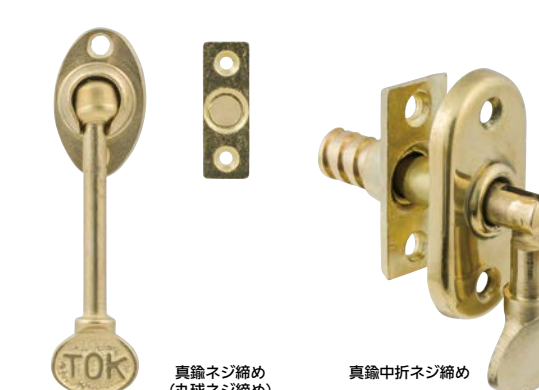

アウトセット引戸のトイレ扉に。

- 外付けタイプのアウトセット引き戸用の錠前です。
- トイレ扉に最適な表示錠です。
- 緊急時に便利な非常解錠機能付です。
- 開口部が狭くならない薄型設計です。

動画

マツバ
アウトセット錠
013-8580 ESD-L15
 1セット **7,700円** (税抜き)
 ●対応扉厚: 28~36mm
 ●色: シルバー
 ●材質: 亜鉛合金

Webで詳細図面をご覧ください。

付属ねじ
 ・本体取付ねじ ⊕丸木ねじ 3.5×32 4本
 ・受具取付ねじ ⊕皿木ねじ 3.5×16 4本
 ・受具ねじ潤滑ねじ ⊕皿小ねじ M4×6 2本
 ・受具ねじ潤滑ねじ ⊕皿小ねじ M4×20 2本
 ・もたれ掛解錠防止板用取付ねじ ⊕なべタピンねじ 3.5×12 1本

もたれ掛解錠防止板
 23 / 6 (単位:mm)

住空間のアクセントに、深く味わいのあるつや消しブラック。

表示錠 **空錠**

4CD-ZB(施錠時) 1CL-ZB

川口技研 引戸錠 ZB

商品コード	タイプ	品番	対応扉厚	バックセット	価格
193-8162	内錠錠	DY-138K-YK-3CD-ZB	28~36	38	1セット 7,610円 (税抜き)
193-8163	表示錠	DY-138K-YK-4CD-ZB			1セット 7,610円 (税抜き)
193-8164	簡易シリンダー錠	DY-138K-YK-5CD-ZB			1セット 11,960円 (税抜き)
194-1180	空錠引手	1C-ZB	28~33	—	1セット 3,510円 (税抜き)
194-1181		1CW-ZB	33~38	—	1セット 3,510円 (税抜き)
194-1182		1CL-ZB	28~33	—	1セット 3,850円 (税抜き)
194-1183		1CLW-ZB	33~38	—	1セット 3,850円 (税抜き)
194-1190	片引手	K-1C-ZB	—	—	1枚 1,760円 (税抜き)
194-1191	片引手	K-1CL-ZB	—	—	1枚 1,980円 (税抜き)

サイズ(ケース錠前部分は上に掲載の4Aと同じです)

●3CD/4CD(室外) (単位:mm) ●5CD(室外) (単位:mm) ●3CD/4CD/5CD(室内) (単位:mm) ●1C/1CW/K-1C (単位:mm) ●1CL/(1CLW)/K-1CL (単位:mm)

木製引戸の戸締りに。

- 木製引戸や窓のしめ合わせ部分につける戸締り金具です。

aiai 真鍮ネジ締め

商品コード	種類	サイズ(mm)	価格
257-1103	真鍮ネジ締め	30	1個 オープン価格
257-1104		36	1個 オープン価格
257-1101	真鍮中折ネジ締め	30	1個 オープン価格
257-1102		36	1個 オープン価格