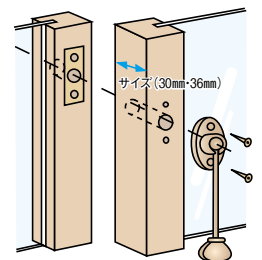

付属ねじ
 ・本体取付ねじ ⊕丸木ねじ 3.5×32 4本
 ・受具取付ねじ ⊕皿木ねじ 3.5×16 4本
 ・受具ねじ潤滑ねじ ⊕皿小ねじ M4×6 2本
 ・受具ねじ潤滑ねじ ⊕皿小ねじ M4×20 2本
 ・もたれ掛解錠防止板用取付ねじ ⊕なべタピンねじ 3.5×12 1本

もたれ掛解錠防止板
 23 / 6 (単位:mm)

住空間のアクセントに、深く味わいのあるつや消しブラック。

表示錠 **空錠**

4CD-ZB(施錠時) 1CL-ZB

川口技研 引戸錠 ZB

商品コード	タイプ	品番	対応扉厚	バックセット	価格
193-8162	内錠錠	DY-138K-YK-3CD-ZB	28~36	38	1セット 7,610円 (税抜き)
193-8163	表示錠	DY-138K-YK-4CD-ZB			1セット 7,610円 (税抜き)
193-8164	簡易シリンダー錠	DY-138K-YK-5CD-ZB			1セット 11,960円 (税抜き)
194-1180	空錠引手	1C-ZB	28~33	—	1セット 3,510円 (税抜き)
194-1181		1CW-ZB	33~38	—	1セット 3,510円 (税抜き)
194-1182		1CL-ZB	28~33	—	1セット 3,850円 (税抜き)
194-1183		1CLW-ZB	33~38	—	1セット 3,850円 (税抜き)
194-1190	片引手	K-1C-ZB	—	—	1枚 1,760円 (税抜き)
194-1191	片引手	K-1CL-ZB	—	—	1枚 1,980円 (税抜き)

サイズ(ケース錠前部分は上に掲載の4Aと同じです)

●3CD/4CD(室外) (単位:mm) ●5CD(室外) (単位:mm) ●3CD/4CD/5CD(室内) (単位:mm) ●1C/1CW/K-1C (単位:mm) ●1CL/(1CLW)/K-1CL (単位:mm)

木製引戸の戸締りに。

- 木製引戸や窓のしめ合わせ部分につける戸締り金具です。

aiai 真鍮ネジ締め

商品コード	種類	サイズ(mm)	価格
257-1103	真鍮ネジ締め	30	1個 オープン価格
257-1104		36	1個 オープン価格
257-1101	真鍮中折ネジ締め	30	1個 オープン価格
257-1102		36	1個 オープン価格